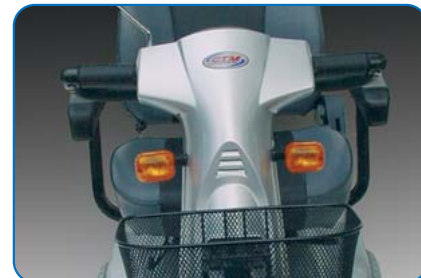

### Technische Daten

Breite		640 mm
Länge	<b>HS-730</b>	1360 mm
Länge	<b>HS-740</b>	1410 mm
Höhe		1010 mm
Bodenfreiheit		130 mm
Radgröße vorne		285 mm
Radgröße hinten		320 mm
Gewicht ohne Akkus		
	<b>HS-730</b>	66 kg
	<b>HS-740</b>	76 kg
Geschwindigkeit		6 - 15 km/h
Reichweite		40 km
Steigung		12 %
Max. Zuladung		135 kg
Akkus		2 x 12 V, 50 A/h